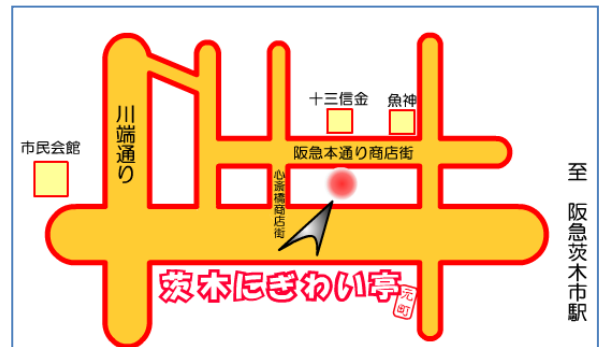

ど う ぶ つ し ょ う ぎ

LET'S CATCH THE LION!

で

うでだめし!

「どうぶつしょうぎ」のミニ大会です!

おとなでも子どもでも参加できます!

また、ルールを知らない人向けの体験会も同時開催します。

お友達と一緒に遊びに来てね!

○西宮会場 (※体験会がメインです)

8月18日(木) 10時~12時

「花 cafe」

(西宮市北名次町 15-4。阪急苦楽園口駅下車 徒歩 5分)

定員: 16名 参加費: 1家族 1000円 + おひとり1ドリンクご注文
(おひとりでもご参加いただけます)

○茨木会場

8月20日(土) 14時半~16時半

「茨木にぎわい亭」

(茨木市元町 2-5。阪急茨木市駅下車 徒歩 5分)

定員: 12名 参加費: 200円(入賞者には賞品あり)

○高槻会場

8月23日(火) 10時~12時

「総合市民交流センター」4階 第4会議室

(高槻市紺屋町 1-2。JR 高槻駅下車 徒歩 1分)

定員: 32名 参加費: 500円(入賞者には賞品あり)

お申し込み・お問い合わせ