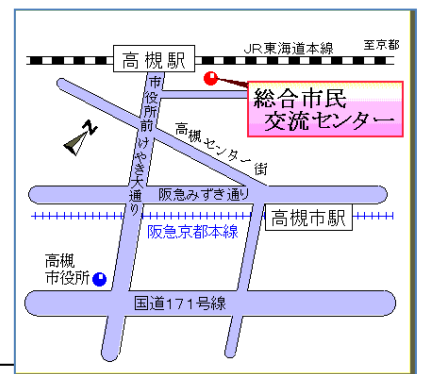

○西宮会場 (※体験会がメインです)

8月18日(木) 10時~12時

「花 cafe」

(西宮市北名次町 15-4。阪急苦楽園口駅下車 徒歩 5分)

定員: 16名 参加費: 1家族 1000円 + おひとり1ドリンクご注文
(おひとりでもご参加いただけます)

○茨木会場

8月20日(土) 14時半~16時半

「茨木にぎわい亭」

(茨木市元町 2-5。阪急茨木市駅下車 徒歩 5分)

定員: 12名 参加費: 200円(入賞者には賞品あり)

○高槻会場

8月23日(火) 10時~12時

「総合市民交流センター」4階 第4会議室

(高槻市紺屋町 1-2。JR 高槻駅下車 徒歩 1分)

定員: 32名 参加費: 500円(入賞者には賞品あり)

お申し込み・お問い合わせ