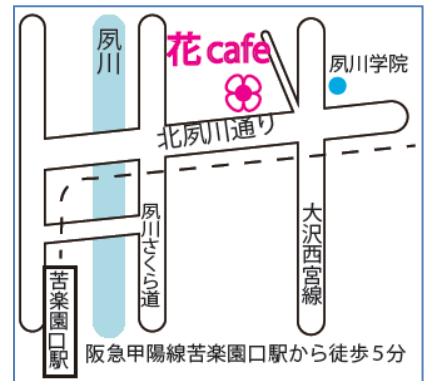

ど う ぶ つ し ょ う ぎ

LET'S CATCH THE LION!

で

うでだめし!

「どうぶつしょうぎ」のミニ大会です!

おとなでも子どもでも参加できます!

また、ルールを知らない人向けの体験会も同時開催します。

お友達と一緒に遊びに来てね!

○西宮会場 (※体験会がメインです)

8月18日(木) 10時~12時

「花 cafe」

(西宮市北名次町 15-4。阪急苦楽園口駅下車 徒歩 5分)

定員: 16名 参加費: 1家族 1000円 + おひとり1ドリンクご注文
(おひとりでもご参加いただけます)

○茨木会場

8月20日(土) 14時半~16時半

「茨木にぎわい亭」

(茨木市元町 2-5。阪急茨木市駅下車 徒歩 5分)

定員: 12名 参加費: 200円(入賞者には賞品あり)

○高槻会場

8月23日(火) 10時~12時

「総合市民交流センター」4階 第4会議室

(高槻市紺屋町 1-2。JR 高槻駅下車 徒歩 1分)

定員: 32名 参加費: 500円(入賞者には賞品あり)

お申し込み・お問い合わせ