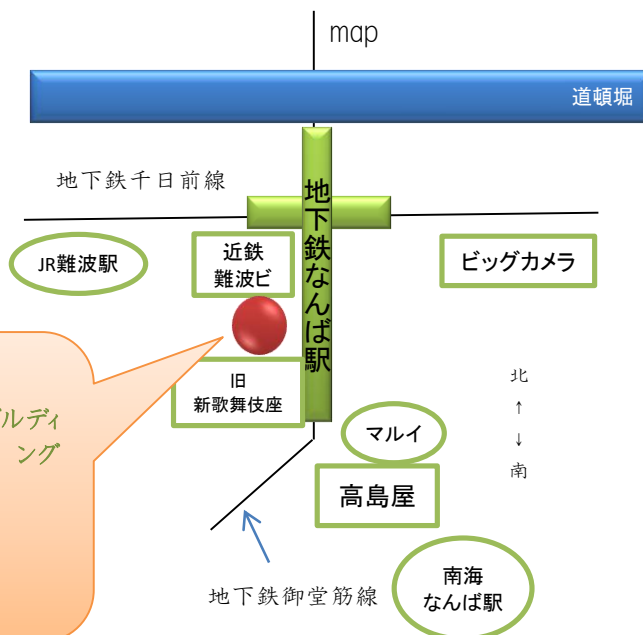

2010.9.5.

(SUN)

10時 開場
10時30分 開始

こま どり

駒doc.将棋フェスタ in大阪

入場無料 (大会・ブース参加には参加費が必要です)

主催 (株)ねこまど
企画 将棋フリーペーパー「駒doc.」
協力 関西駒の会
特別協力 朝日新聞社・毎日新聞社

お問い合わせは(株)ねこまどまで
東京都新宿区四谷2-11-6 VARCA四谷10階
TEL 03-6380-4102(平日10~18時)
E-mail info@komadoc.com(駒doc.編集部)

会場 難波御堂筋ホール HALL 9F-A
大阪府中央区難波4-2-1 難波御堂筋ビルディング

地下鉄なんば駅 13番出口直結
JR難波駅 徒歩7分
南海なんば駅 徒歩3分

こまどく
駒doc.将棋フェスタ in大阪

日時 2010年9月5日(日) 10時開場 10時半開始(16時半終了予定)

場所 難波御堂筋ホール HALL 9F-A 大阪市中央区難波4-2-1
難波御堂筋ビルディング9階
(地下鉄なんば駅13番出口直結)

入場料 無料

各ブースではチケットによる精算が必要です。
浴衣来場者にどうぶつ缶バッジプレゼント!
浴衣男女ペアにはさらに特典あり!

【出演者】

将棋大会 いずれも事前申し込みは不要です。(先着40名まで)
10:30~12:00 ねこまどカップ (10枚★) 対象:5級以下の方
12:30~14:00 駒doc.カップ (3枚) 対象:ルールを覚えての人
14:30~16:00 お楽しみ将棋道場 (3枚) 対象:どなたでも

体験コーナー

10:30~11:30 将棋体験 (2枚) 対象:将棋のルールから知りたい人
12:00~13:00 どうぶつしょうぎ体験その1 (2枚) 対象:どなたでも
13:30~15:00 駒作り体験 (1枚) 対象:どなたでも
15:30~16:30 どうぶつしょうぎ体験その2 (2枚) 対象:どなたでも

ゆったり休憩 地べたスペース

(地べたスペースに敷かれている畳には靴を脱いでおあがりください)
10:00~11:00 チケット販売(11時以降は受付で販売します)
13:00~14:00 将棋倒し大会(1枚) 対象:どなたでも